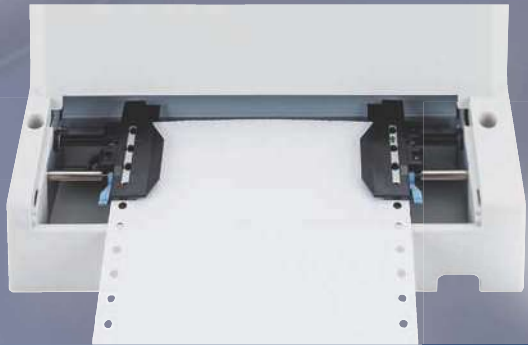

牵引链式纸

适应纸张大小: 3.5-6.0英寸(宽)×最小3英寸(长)