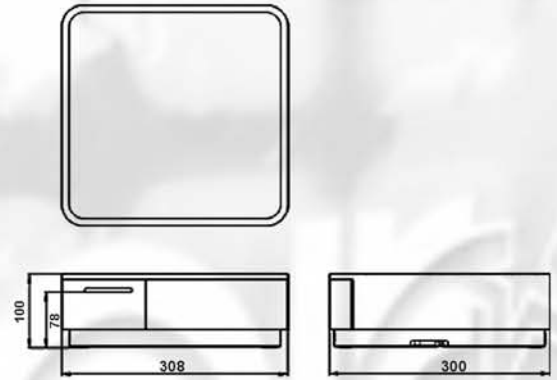

全新StarIO软件开发包(免费)

提供简单易懂，实用性强的API、源代码及手册。其中，字体缩小功能，可将需要80mm宽的打印纸上的内容图像缩小，呈现在58mm宽的打印纸上。因此，已使用敝司80mm打印机的客户，只需做简单的改动，就能直接连接mPOP使用。

在线实用手册

实时更新在线(HTML)手册，让用户及时获得最新的信息。

配件(一体式包装)

- ① 电源线
② 平板设置支架
③ 底座配重块
④ 定位纸板
⑤ 样纸
⑥ 扫描枪

※仅限标配型号

外形尺寸图(单位mm)

规格

系列名		mPOP				
型号		POP10 WHT	POP10-B1 WHT	POP10 BLK	POP10-B1 BLK	
扫描枪		—	标配 * 1	—	标配 * 1	
外壳颜色		亮白		钢琴黑		
尺寸		(宽)308 × (深)300 × (高)100mm				
重量		约3.9kg ^{※2}				
打印机	打印方式	直接热敏行式打印				
	打印速度	最高100mm/秒				
	装纸方式	前端装纸				
	自动切刀	切纸方式	切纸器			
		切纸模式 寿命	全切、半切 30万次切割(推荐用纸)			
	打印有效范围	54mm、48mm				
	纸张卷曲消除功能	支持				
	可靠性 MCBF	1800万行				
条码打印	一维条码类型 UPC-A、UPC-E、JAN/EAN8、JAN/EAN13、ITF、CODE39、CODE93、CODE128、CODABAR(NW-7)、 GS1-128、GS1 Omnidirectional、GS1 Truncated、GS1 limited、GS1 Expanded 二维条码类型 PDF417、QR Code、GS1 Stacked、GS1 Stacked Omnidirectional、 GS1 Expanded Stacked、GS1 Composite Symbols					
仿真模式	StarPRNT					
纸张	介质类型	热敏卷纸				
	宽度	57.5mm ± 0.5mm				
	卷纸直径	最大50mm				
	厚度	53um-75um				
钱箱	驱动方式	直流电机驱动				
	存放槽	4 纸币槽 × 6 硬币槽 ^{※3}				
	加锁方式	软件加锁				
	安全性	兼容肯辛通安全锁锁槽				
	开关次数	30万次				
通信接口		蓝牙2.1、USB接口				
连接控制设备、周边设备USB接口		0.5A × 2、1.5A × 2				
电源		内置电源适配器				
配件		电源线、平板设备支架、底座配重块、定位纸板、样纸、 扫描枪(POP10-B1 WHT、POP10-B1 BLK)				
选件		柜台安装支架				